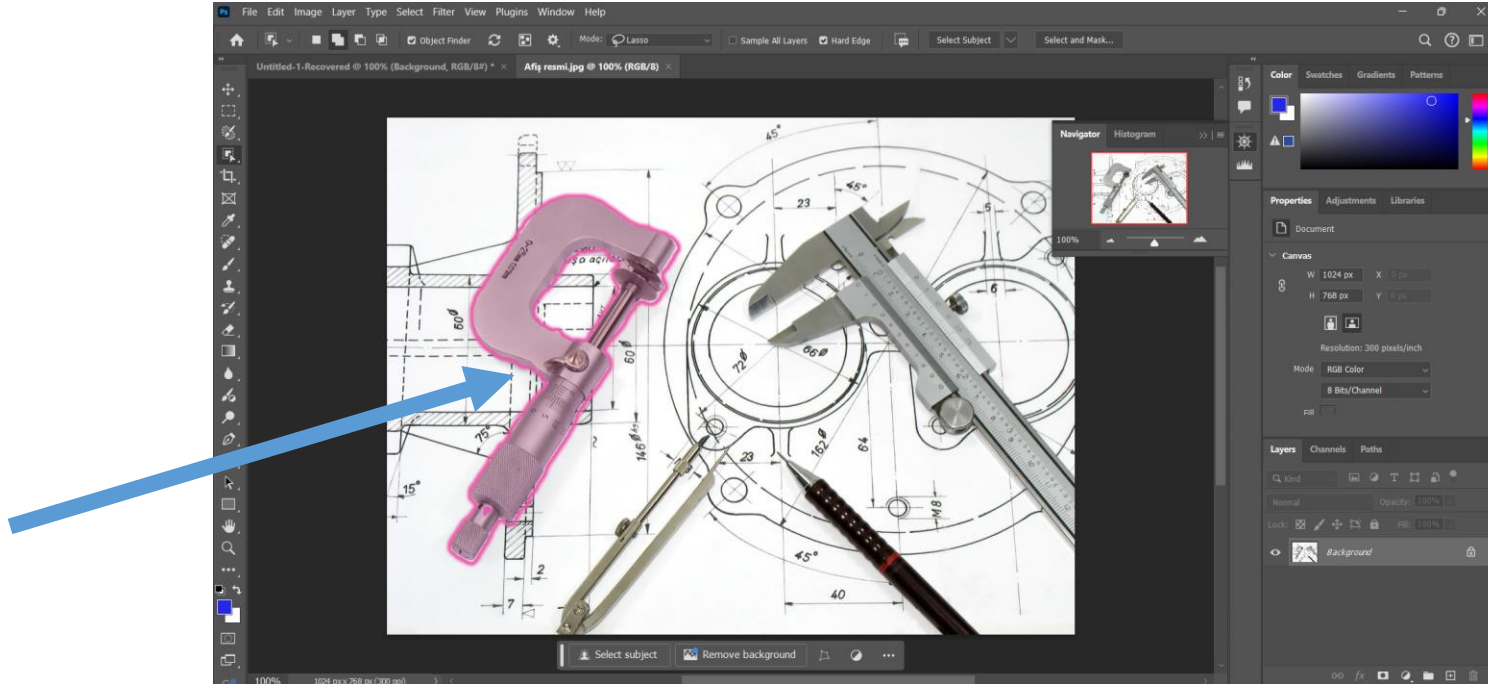

Photoshop Dersleri

Quick Selection Tool (Hızlı Seçim Aracı)

Ps

Ahmet SAN-Karamürsel

Quick Selection Tool (Hızlı Seçim Aracı)

Çalışılan resim üzerinde Birbinine yakın renkteki alanları seçerek seçim alanı oluşturan bir araçtır. Kısa yolu w dir.

Ps

Quick Selection Tool (Hızlı Seçim Aracı)

Araç seçildikten sonra çalışılan alandaki nesneler üzerinde dolaşarak hangilerininin otomatik seçilebileceğini görebiliriz

Quick Selection Tool (Hızlı Seçim Aracı)

Komut seçildiğinde aşağıdaki araç çubuğu aktif olur

New Selection: Yeni bir seçim yaparken işaretlenir.

Add to Selection: Seçili alana yeni seçim alanları ilave edileceğinde işaretlenir.

Subtract from Selection: Seçim alanından bazı bölgeleri çıkartılacağı zaman işaretlenir.

Fırça ucu büyüklüğü : Seçilecek olan bölgeye göre fırça uç büyüklüğünü ayarlamak için kullanılır. (Alt+ sağ Mouse tuşu ile de ayarlanabilir)

Sample All Layers : Seçimleri bütün layerleri esas alarak yapılması için işaretlenir